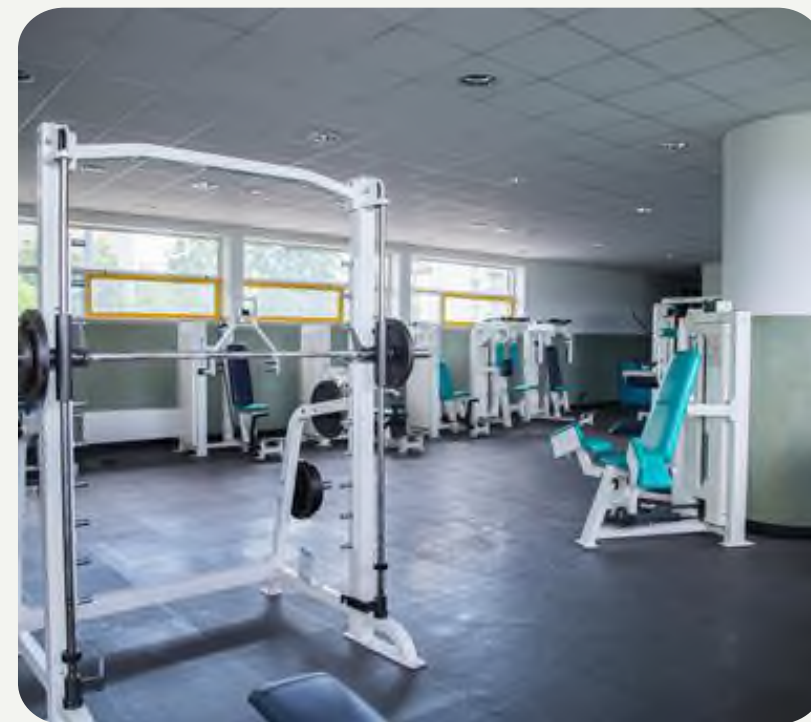

OŚRODEK SPORTOWY SŁOWIAN