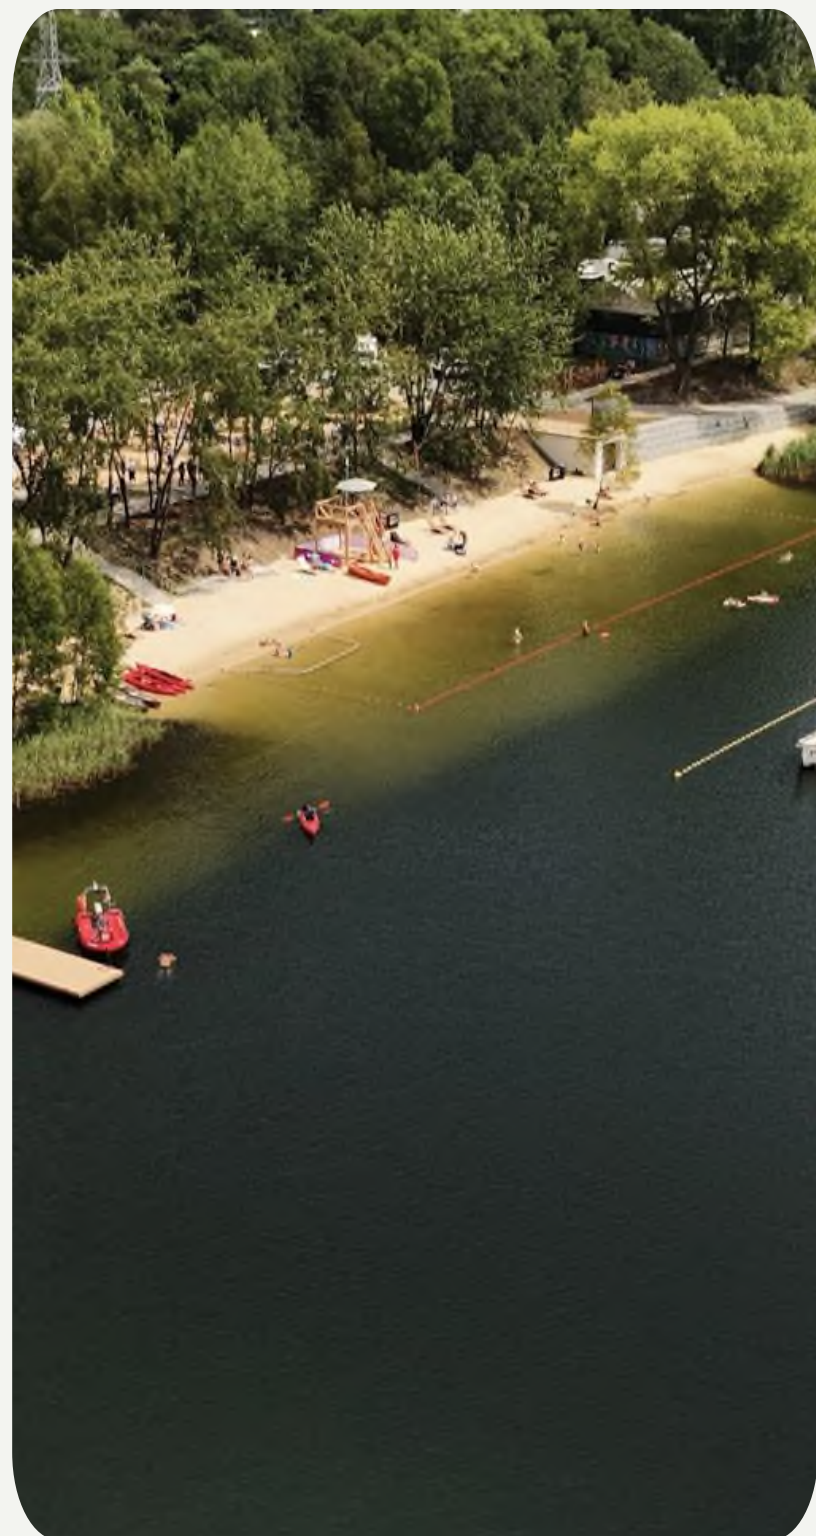

KĄPIELISKA