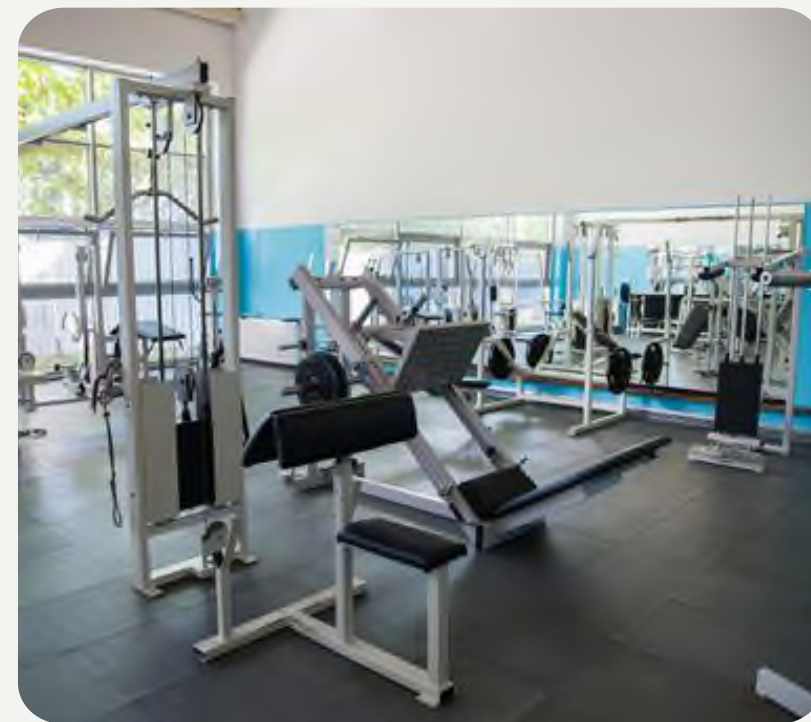

OŚRODEK REKREACYJNO-WYPOCZYNKOWY ZADOLE