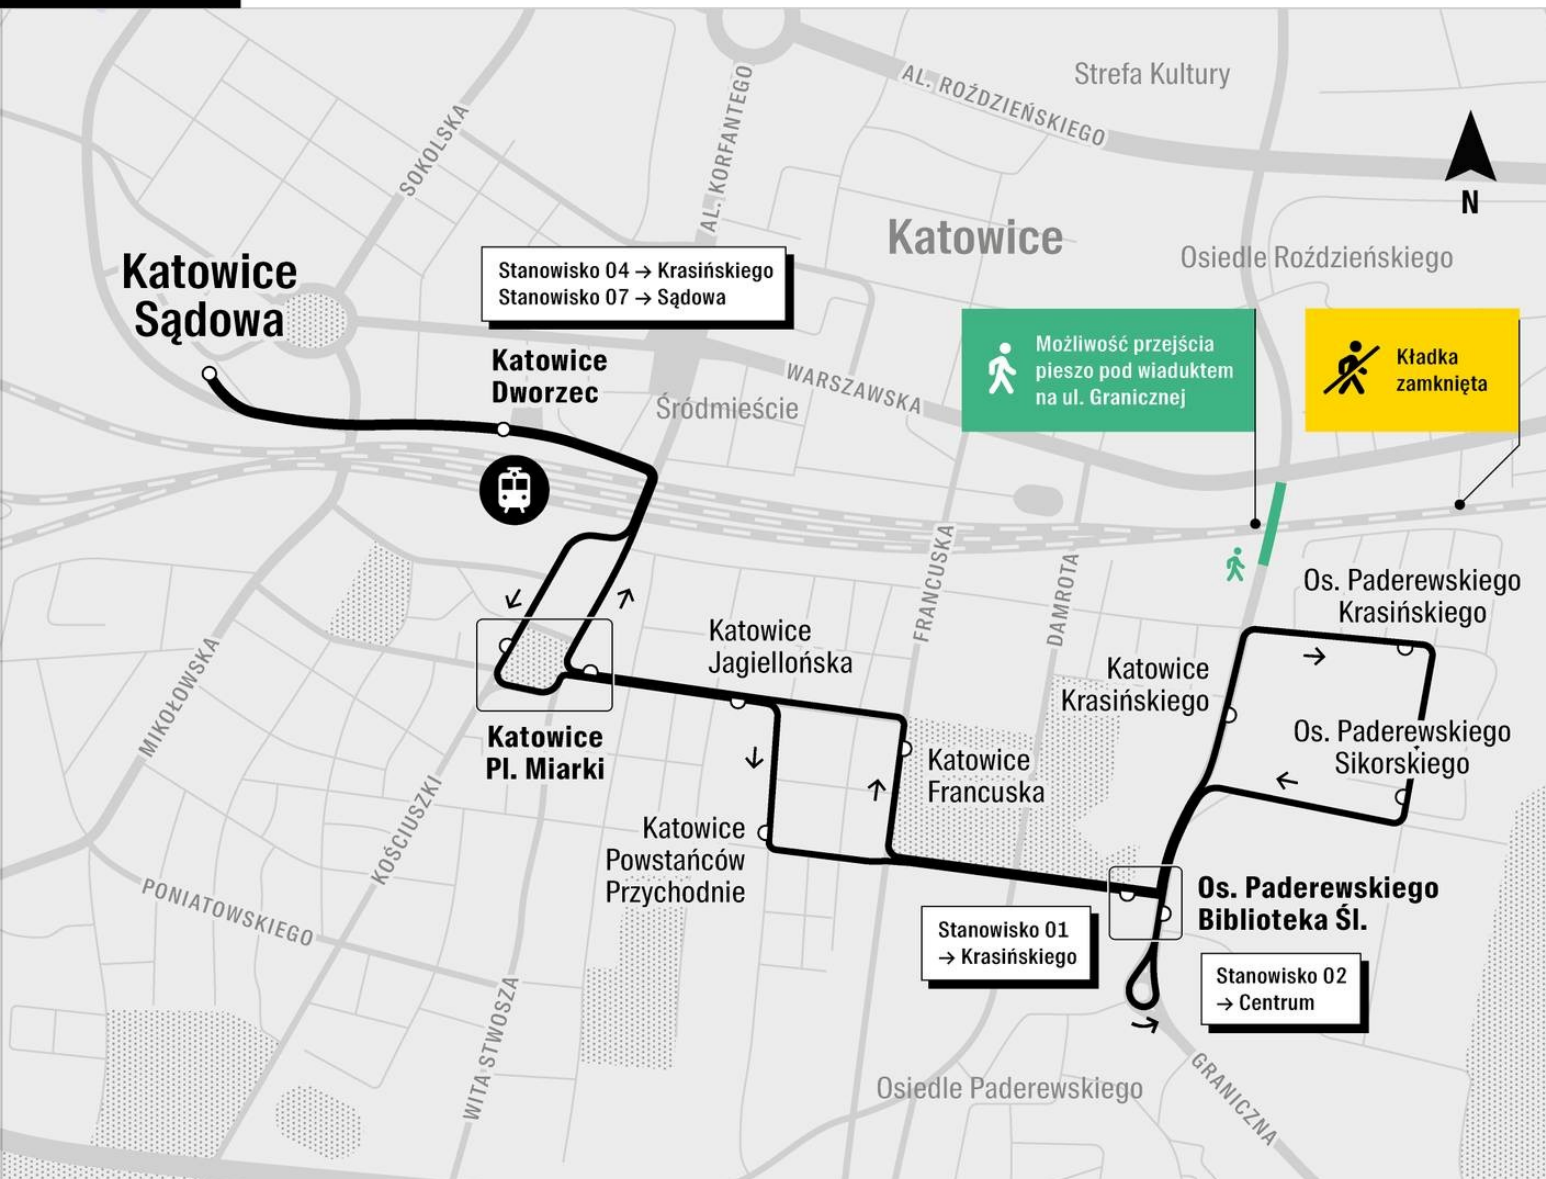

Z210 Okrężna linia autobusowa

Katowice Sądowa

- ↓ Katowice Dworzec
- ↓ Katowice Pl. Miarki
- ↓ Katowice Jagiellońska
- ↓ Katowice Powstańców Przychodnie
- ↓ **Os. Paderewskiego Biblioteka Śl.**
- ↓ Katowice Krasińskiego
- ↓ Os. Paderewskiego Krasińskiego
- ↓ Os. Paderewskiego Sikorskiego
- ↓ **Os. Paderewskiego Biblioteka Śl.**
- ↓ Katowice Francuska
- ↓ Katowice Pl. Miarki
- ↓ Katowice Dworzec

Katowice Sądowa

Zeskanuj, aby
poznać rozkład jazdy
linii Z210