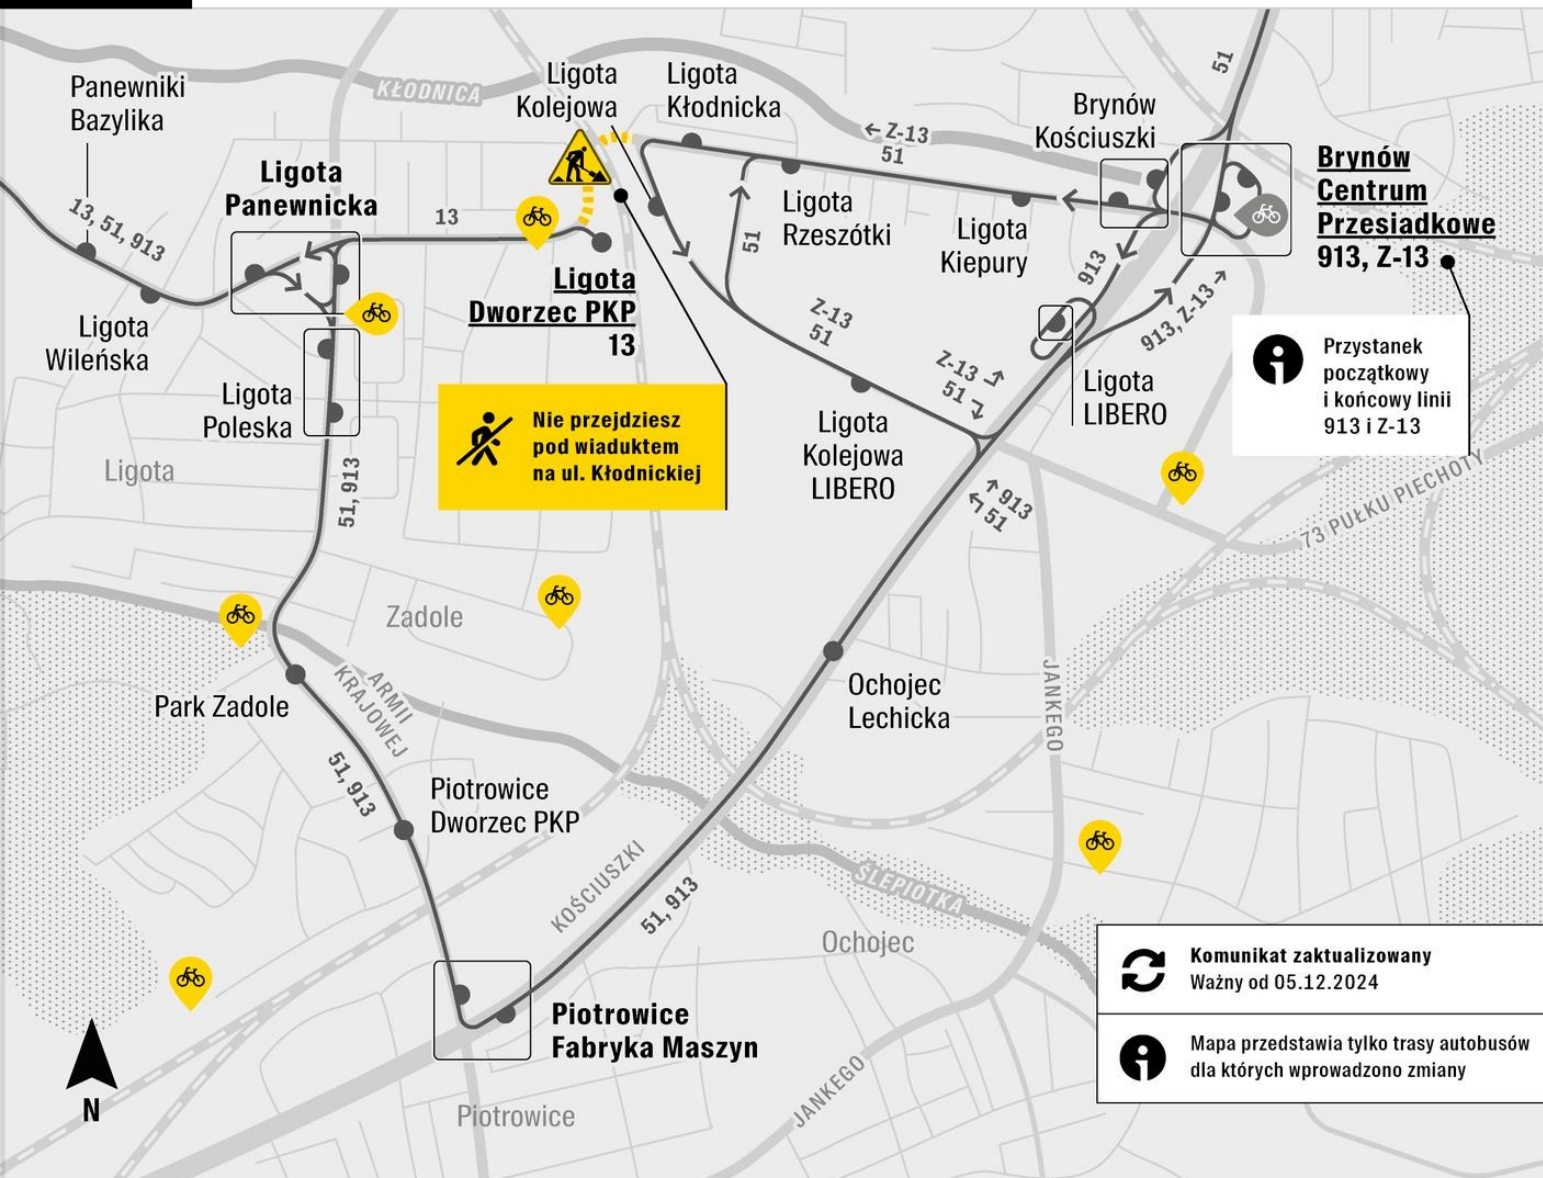

## Zamknięcie wiaduktu na ul. Kłodnickiej

## Szczegóły

PKP PLK prowadzi remont wiaduktów kolejowych, w tym tego przy stacji kolejowej Katowice Ligota. Niektóre autobusy pojadą innymi trasami. **Sprawdź na mapie czy zmieniła się trasa Twojego autobusu.**

## Linie autobusowe

**Linie 51 i 913 znów jeździć będą do Ligoty przez Piotrowice i Zadole.** Linia 51 nadal będzie jeździć przez ul. Kolejową i Kłodnicką. Linia 13 nadal będzie skrócona do przystanku Ligota Dworzec PKP.

## Linia zastępcza

**Linia Z-51 przestaje kursować,** natomiast linia Z-13 jeździ tak jak do tej pory, na trasie: Brynów CP – Ligota Kolejowa – Brynów CP (zmienia się rozkład jazdy)

**Uwaga! Nie przejdiesz pod wiaduktem na ul. Kłodnickiej**