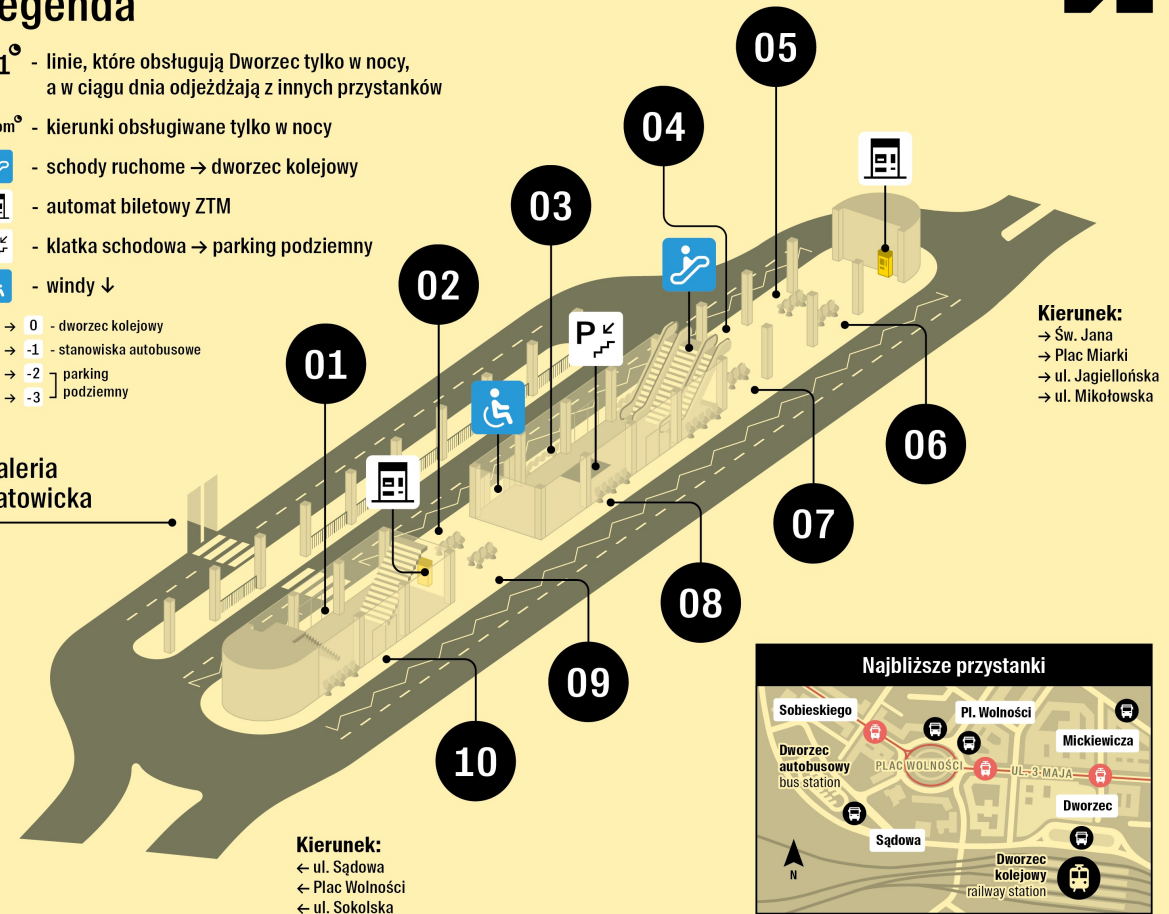

05 Katowice: Muchowiec, Zawodzie, Wilhelmina, Mysłowice, Sosnowiec, Imielin, Bieruń, Bojszowy
M13, M22, M101, 110, 600, 149, 76N

06 Katowice: Bogucice, Dąbrówka Mała, Czeladź, Będzin, Zabrze,
11, 61, 177, 600, 657, 911, 911N

09 Katowice: Dąb, Os. Tysiąclecia, Chorzów, Ruda Śl., Zabrze, Gliwice, Bytom, Tarnowskie Góry
674, M1, M3, 7N, 840N

10 AP → Pyrzowice Port Lotniczy
Katowice Airport

Legenda

M1 - linie, które obsługują Dworzec tylko w nocy, a w ciągu dnia odjeżdżają z innych przystanków

Bytom - kierunki obsługiwane tylko w nocy

- schody ruchome → dworzec kolejowy

- automat biletowy ZTM

- klatka schodowa → parking podziemny

- windy ↓

→ 0 - dworzec kolejowy

→ -1 - stanowiska autobusowe

→ -2 - parking

→ -3 - podziemny

Galeria Katowicka

Kierunek:
← ul. Sądowa
← Plac Wolności
← ul. Sokolska